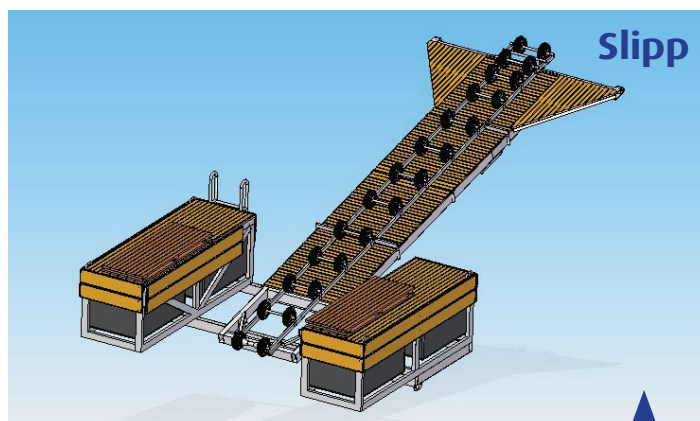

# KOMBISLIPP™

- Kombinert flytebrygge og slipp -

Kombinert flytebrygge på 12m<sup>2</sup> og slipp for fritidsbåter opp til 21 fot/1.000 kg.  
Den 6 m lange landgangen kan legges ut fra så vel brygge som svaberg.  
Båten kan dermed dras direkte opp i båthengeren eller nauset.