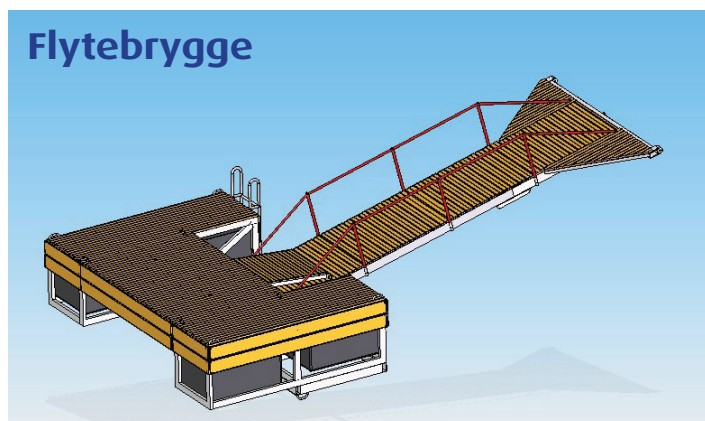

# KOMBISLIPP™

- Kombinert flytebrygge og slipp -

Kombinert flytebrygge på 12m<sup>2</sup> og slipp for fritidsbåter opp til 21 fot/1.000 kg.  
Den 6 m lange landgangen kan legges ut fra så vel brygge som svaberg.  
Båten kan dermed dras direkte opp i båthengeren eller nauset.