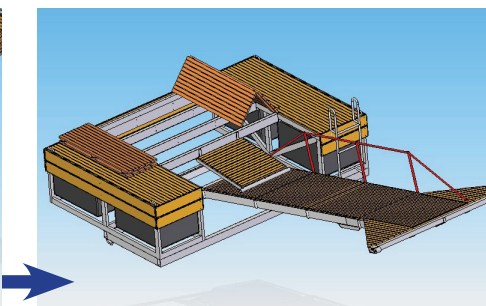

# KOMBISLIPP™

- Kombinert flytebrygge og slipp -

Kombinert flytebrygge på 12m<sup>2</sup> og slipp for fritidsbåter opp til 21 fot/1.000 kg.  
Den 6 m lange landgangen kan legges ut fra så vel brygge som svaberg.  
Båten kan dermed dras direkte opp i båthengeren eller nauset.