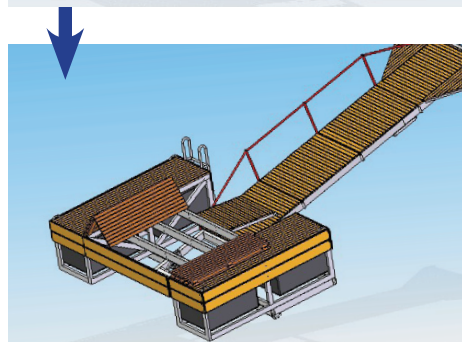

# KOMBISLIPP™

- Kombinert flytebrygge og slipp -

Kombinert flytebrygge på 12m<sup>2</sup> og slipp for fritidsbåter opp til 21 fot/1.000 kg.  
Den 6 m lange landgangen kan legges ut fra så vel brygge som svaberg.  
Båten kan dermed dras direkte opp i båthengeren eller nauset.