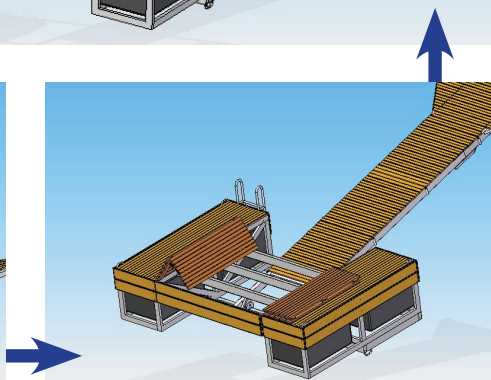

# KOMBISLIPP™

- Kombinert flytebrygge og slipp -

Kombinert flytebrygge på 12m<sup>2</sup> og slipp for fritidsbåter opp til 21 fot/1.000 kg.  
Den 6 m lange landgangen kan legges ut fra så vel brygge som svaberg.  
Båten kan dermed dras direkte opp i båthengeren eller nauset.